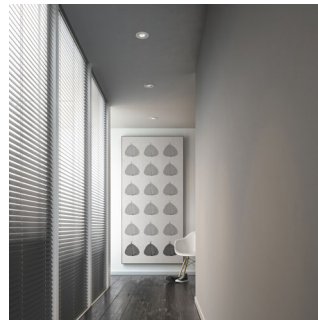

Vytvořte stylovou atmosféru

Svítidlo je navrženo tak, aby splňovalo nejmodernější požadavky, trendy a styly, takže bezproblémově zapadne do vašeho interiéru a vytvoří atmosféru, jakou jste vždy chtěli.