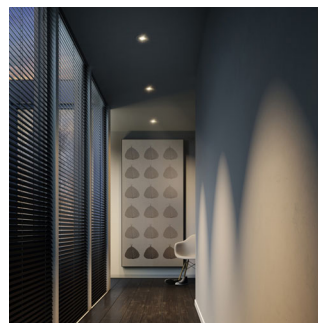

Perfektní relaxace a atmosféra

Obývací pokoj je srdcem každého domova – místem, kde se scházejí a relaxují rodiny a kde tráví čas se svými hosty. Osvětlení obývacího pokoje nebo ložnice musí být flexibilní a musí se snadno přizpůsobit různým typům použití v průběhu dne. Pečlivé umístění různých zdrojů světla a hra s vrstvením světla také přispívá k vytvoření dojmu prostoru a propůjčuje pokoji světlý vzhled a pocit otevřenosti.